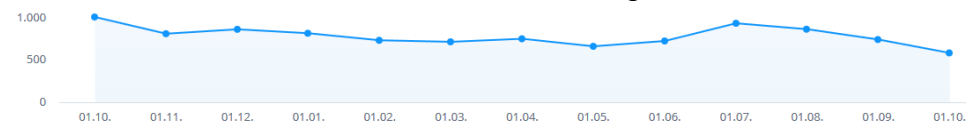

HOME RÜCKBLICK PRESSE LINKS **KONTAKT** IMPRESSUM

mit aktuellen Details aus 2016 - Webmaster Hans Zimmelka, 20.10.2016

Neues Auswertetool

Die Technik schreitet überall voran, und so hat unser Website-Provider Ende 2015 eine neue Form der Statistiken zur Verfügung gestellt. Das hat zur Folge, dass keine Auswertungen mehr über die gesamte Laufzeit (seit 2007) gezogen werden können und aufgrund neuer Messmethoden die Vergleichbarkeit mit den früheren Statistikwerten möglicherweise nicht gegeben ist. Aber diese Zahlen waren immer schon mit Vorsicht zu betrachten und können lediglich Veränderungen vermitteln, keinesfalls genaue Werte.

Besucherzahlen

Aus diesem Grunde gibt es auf unserer Homepage keinen Besucherzähler und ich hatte niemals konkrete Zahlen genannt, sondern immer nur die Tendenz dargestellt (hier von September 2007 bis Oktober 2015):

Daraus ist zu ersehen, dass die Besucherzahlen bis Ende 2013 anstiegen und seitdem auf hohem Niveau stagnieren. Daran hat sich in den letzten zwölf Monaten nicht viel geändert:

Glaut man den absoluten Zahlen der Auswertung, haben wir monatlich zwischen 700 und 1000 Besucher.